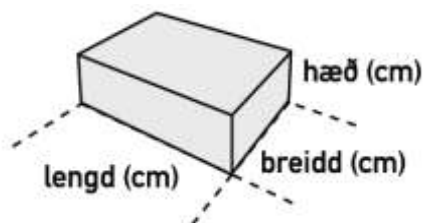

Viðbótarþjónusta innanlands

Póstkrafa

Póstkröfuþóknun er 2,5% af upphæð. Lágmarksgjald er 750 kr. sem jafngildir póstkröfu að verðmæti 30.000 kr. Póstkröfuþóknun er virðisaukaskattskyld.

Pósttrygging

Pósturinn tryggir allar skráðar pakkasendingar fyrir allt að 22.500 kr. og rekjanleg bréf fyrir 3.500 kr. Verðmætari sendingar er mögulegt að tryggja aukalega fyrir allt að 3.000.000 kr. Til að finna iðngjald er notuð eftirfarandi reikniregla: 0,005 x verðmæti sendingar. Lágmarksgjald er 500 kr. sem jafngildir að verðmæti sendingar sé allt að 100.000 kr. Pósttrygging er ekki virðisaukaskattskyld.

Aðrar viðbótarþjónustur

	Verð
Afhendist eingöngu skráðum viðtakanda	275 kr.
Áframsendingargjald	990 kr.
Breytingargjald	500 kr.
Brothætt sending	500 kr.
Endursendingargjald	550 kr.
Móttökukvittun	290 kr.
Sérstök heimkeyrsla/forgangþjónusta	990 kr.
Skráningargjald	275 kr.
Viðtakandi greiðir burðargjald	300 kr.

Rúmmálsþyngd/rúmfrekt

Verð miðast við rúmmálsþyngd þegar hún er meiri en raunþyngd sendingar. Til að finna út rúmmálsþyngd sendingar er notuð eftirfarandi reikniregla:

$(\text{Lengd} \times \text{breidd} \times \text{hæð}) / 3000$ – súmmálsþyngd í kg

Dæmi: Sending sem er 17 kg, 100 cm á lengd, 40 cm á breidd og 30 cm á hæð:

$(100 \times 40 \times 30) / 3000$ – 40 kg

Sé sending rúmfrek og/eða illmælanleg (t.d. reiðhjól) eða lengri en 1,5 m bætist við neðangreint verð. Þetta á þó ekki við þær sendingar sem flokkast undir skilgreiningu á rúmmálsþyngd:

	Verð
Rúmfrek/illmælanleg sending	540 kr.