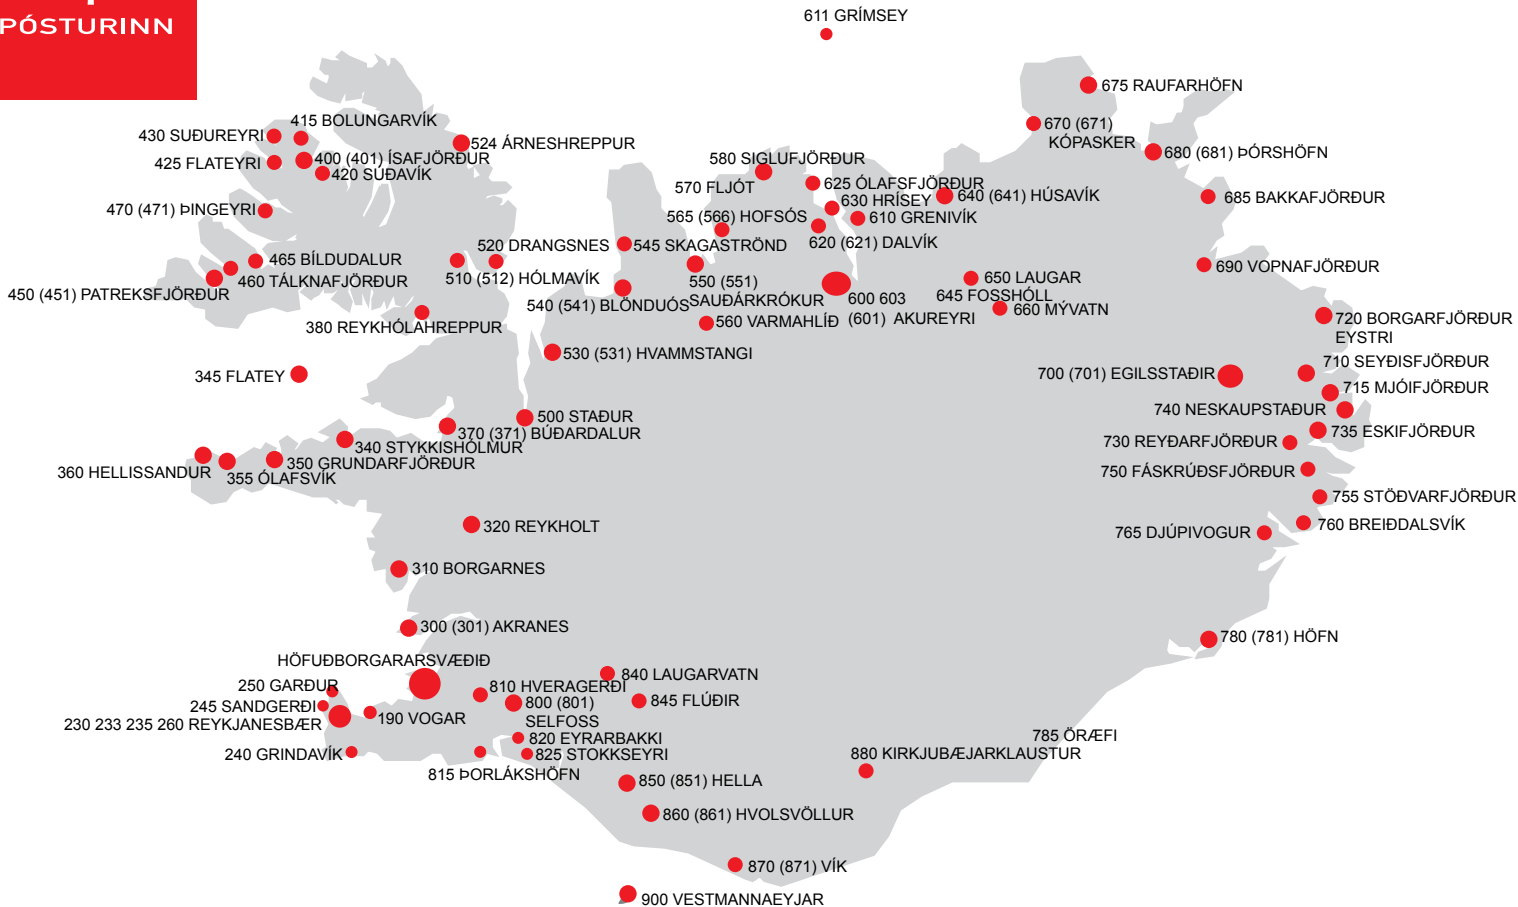

PÓSTURINN

PÓSTNÚMER

PÓSTURINN

PÓSTNÚMER

Höfuðborgarsvæðið

170 SELTJARNARNES

107

101

105

103

104

108

112

113

116

270 (271)
MOSFELLSBÆR

225 ÁLFTANES

200 KÓPAVOGUR

109

111

REYKJAVÍK

201

210 GARÐABÆR

203

220 HAFNARFJÖRÐUR

221